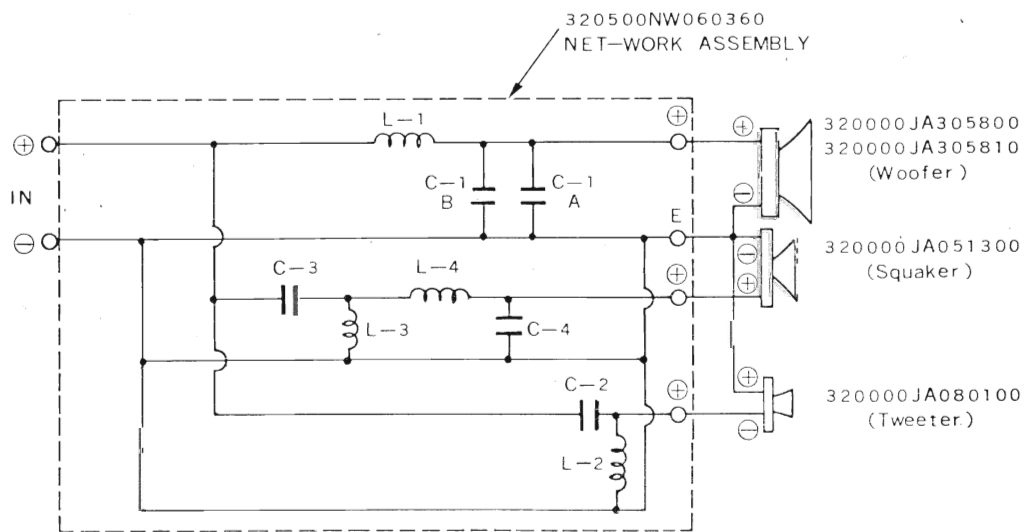

YAMAHA Hi-Fi STEREO

PARTS LIST

NS-1000 SERIES

 **YAMAHA**

APL-40

① ③ Printed in Japan 12. 75

NS-1000

NS-1000M

NS-1000MS

NET-WORK ASSEMBLY

Schematic Diagram

Ref. No.	Part No.	Description		Remarks	Common Models	FOB Japan or U.S.
①	320000JA305800	Speaker (Woofer)	スピーカ ウーハー	NS-1000		
②	320000JA305810	-do.- (Woofer)	スピーカ ウーハー	NS-1000M, 1000MS		
③	320000JA080100	-do.- (Tweeter)	スピーカ ツイーター	NS-1000, 1000M, 1000MS		
④	320000JA051300	-do.- (Squaker)	スピーカ スクォーカー	-do.-		
⑤	320575NB071950	Level Control Assembly (High)	レベルコントロール アッセンブリー	-do.-		
⑥	320575NW071960	-do.- (Middle)	"	-do.-		
⑦	320500NW060360	Net - Work Assembly	ネットワーク アッセンブリー	-do.-		
⑧	32057600031000	Front Panel	前板サラン張り	NS-1000		
⑨	32057500031000	-do.-	"	NS-1000MS		
	320000CB074910	Ratch	ラ ッ チ	NS-1000MS		
⑩	320000BA066960	Audio-Emblem	オーディオ エンブレム	NS-1000, 1000MS		
	420000CB069610	Strike	ストライク	NS-1000MS		
	420000CB069620	Support	サポ ー ト	-do.-		
⑪	420000CB072770	Lavel	ラ ベ ル	NS-1000M, 1000MS		
	420000LA000860	Push Terminal 2PD	2PD型 プッシュターミナル	NS-1000, 1000M, 1000MS		
	320500MZ064420	Speaker cord	S P コ ー ド	NS-1000, 1000M, 1000MS		
⑫	32057685040001	Wooden Cabinet , Left	外 装	NS-1000		
⑬	32057685040000	" , Right	"	-do.-		
⑭	32057508040001	" , Left	"	NS-1000M		
⑮	32057508040000	" , Right	"	-do.-		
⑯	32057508609220	" , Left	"	NS-1000MS		
⑰	32057508609221	" , Right	"	-do.-		
⑱	420000ER235200	Flat Head Screw 3.5 × 20 (ZMC2 - BL)	丸 皿 木 ネ ジ	NS-1000, 1000M, 1000MS (Net Work)		
⑲	420000ER231160	-do.- 3.1 × 16 (-do.-)	"	-do.- (Level Control)		
㉑	420000EZ000170	SEMS Screw M4 × 30 (FNM3 × 3g)	ナベ小ネジ	-do.- (Tweeter & Squaker)		
㉒	420000EZ000300	-do.- M6 × 30 (-do.-)	"	-do.- (Woofer)		
㉓	420000EP341400	Flat Head Screw 4.1 × 40 (ZMC - BL)	鉄 皿 木 ネ ジ	-do.- (Back Board)		