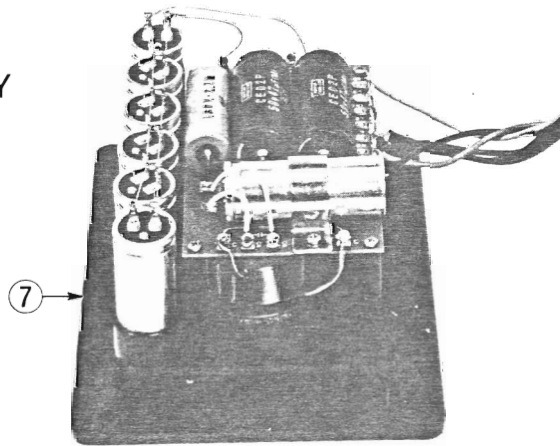

YAMAHA Hi-Fi STEREO

PARTS LIST

NS-1000 SERIES

 **YAMAHA**

APL-40

① ③ Printed in Japan 12. 75

NS-1000

NS-1000M

NS-1000MS

NET-WORK ASSEMBLY

Schematic Diagram

Ref. No.	Part No.	Description		Remarks	Common Models	FOB Japan or U.S.
①	320000JA305800	Speaker (Woofer)	スピーカ ウーハー	NS-1000		
②	320000JA305810	-do.- (Woofer)	スピーカ ウーハー	NS-1000M, 1000MS		
③	320000JA080100	-do.- (Tweeter)	スピーカ ツイーター	NS-1000, 1000M, 1000MS		
④	320000JA051300	-do.- (Squaker)	スピーカ スクォーカー	-do.-		
⑤	320575NB071950	Level Control Assembly (High)	レベルコントロール アッセンブリー	-do.-		
⑥	320575NW071960	-do.- (Middle)	"	-do.-		
⑦	320500NW060360	Net - Work Assembly	ネットワーク アッセンブリー	-do.-		
⑧	32057600031000	Front Panel	前板サラン張り	NS-1000		
⑨	32057500031000	-do.-	"	NS-1000MS		
	320000CB074910	Ratch	ラ ッ チ	NS-1000MS		
⑩	320000BA066960	Audio-Emblem	オーディオ エンブレム	NS-1000, 1000MS		
	420000CB069610	Strike	ストライク	NS-1000MS		
	420000CB069620	Support	サポ ー ト	-do.-		
⑪	420000CB072770	Lavel	ラ ベ ル	NS-1000M, 1000MS		
	420000LA000860	Push Terminal 2PD	2PD型 プッシュターミナル	NS-1000, 1000M, 1000MS		
	320500MZ064420	Speaker cord	S P コ ー ド	NS-1000, 1000M, 1000MS		
⑫	32057685040001	Wooden Cabinet , Left	外 装	NS-1000		
⑬	32057685040000	" , Right	"	-do.-		
⑭	32057508040001	" , Left	"	NS-1000M		
⑮	32057508040000	" , Right	"	-do.-		
⑯	32057508609220	" , Left	"	NS-1000MS		
⑰	32057508609221	" , Right	"	-do.-		
⑱	420000ER235200	Flat Head Screw 3.5 × 20 (ZMC2 - BL)	丸 皿 木 ネ ジ	NS-1000, 1000M, 1000MS (Net Work)		
⑲	420000ER231160	-do.- 3.1 × 16 (-do.-)	"	-do.- (Level Control)		
㉑	420000EZ000170	SEMS Screw M4 × 30 (FNM3 × 3g)	ナベ小ネジ	-do.- (Tweeter & Squaker)		
㉒	420000EZ000300	-do.- M6 × 30 (-do.-)	"	-do.- (Woofer)		
㉓	420000EP341400	Flat Head Screw 4.1 × 40 (ZMC - BL)	鉄 皿 木 ネ ジ	-do.- (Back Board)		