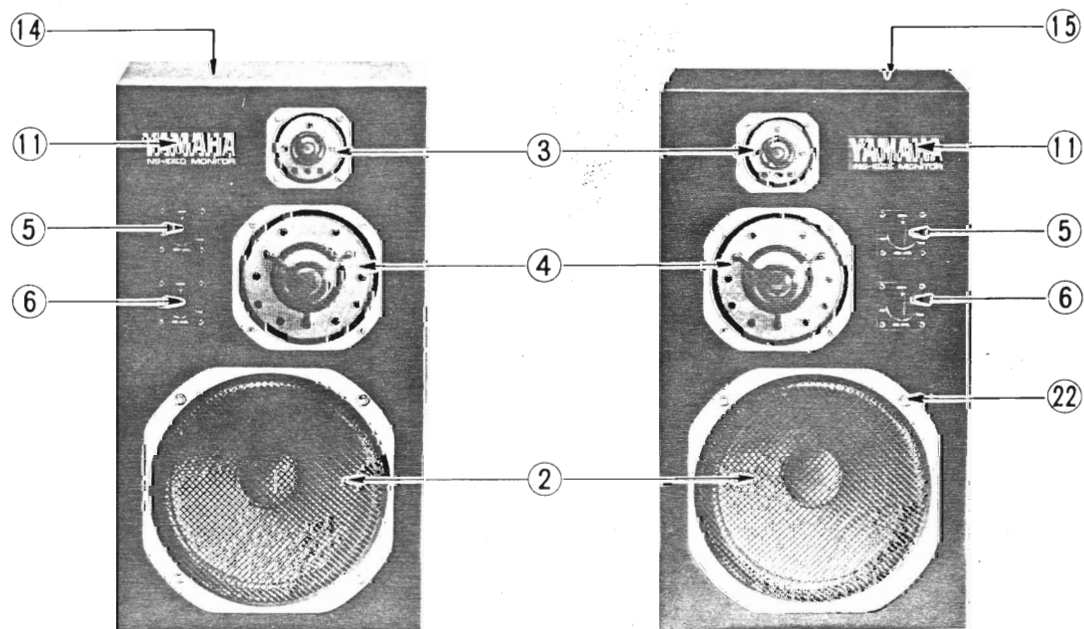

YAMAHA Hi-Fi STEREO

PARTS LIST

NS-1000 SERIES

 **YAMAHA**

APL-40

① ③ Printed in Japan 12. 75

NS-1000

NS-1000M

NS-1000MS

NET-WORK ASSEMBLY

Schematic Diagram

Ref. No.	Part No.	Description		Remarks	Common Models	FOB Japan or U.S.
①	320000JA305800	Speaker (Woofer)	スピーカ ウーハー	NS-1000		
②	320000JA305810	-do.- (Woofer)	スピーカ ウーハー	NS-1000M, 1000MS		
③	320000JA080100	-do.- (Tweeter)	スピーカ ツイーター	NS-1000, 1000M, 1000MS		
④	320000JA051300	-do.- (Squaker)	スピーカ スクォーカー	-do.-		
⑤	320575NB071950	Level Control Assembly (High)	レベルコントロール アッセンブリー	-do.-		
⑥	320575NW071960	-do.- (Middle)	"	-do.-		
⑦	320500NW060360	Net - Work Assembly	ネットワーク アッセンブリー	-do.-		
⑧	32057600031000	Front Panel	前板サラン張り	NS-1000		
⑨	32057500031000	-do.-	"	NS-1000MS		
	320000CB074910	Ratch	ラ ッ チ	NS-1000MS		
⑩	320000BA066960	Audio-Emblem	オーディオ エンブレム	NS-1000, 1000MS		
	420000CB069610	Strike	ストライク	NS-1000MS		
	420000CB069620	Support	サポ ー ト	-do.-		
⑪	420000CB072770	Lavel	ラ ベ ル	NS-1000M, 1000MS		
	420000LA000860	Push Terminal 2PD	2PD型 プッシュターミナル	NS-1000, 1000M, 1000MS		
	320500MZ064420	Speaker cord	S P コ ー ド	NS-1000, 1000M, 1000MS		
⑫	32057685040001	Wooden Cabinet , Left	外 装	NS-1000		
⑬	32057685040000	" , Right	"	-do.-		
⑭	32057508040001	" , Left	"	NS-1000M		
⑮	32057508040000	" , Right	"	-do.-		
⑯	32057508609220	" , Left	"	NS-1000MS		
⑰	32057508609221	" , Right	"	-do.-		
⑱	420000ER235200	Flat Head Screw 3.5 × 20 (ZMC2 - BL)	丸 皿 木 ネ ジ	NS-1000, 1000M, 1000MS (Net Work)		
⑲	420000ER231160	-do.- 3.1 × 16 (-do.-)	"	-do.- (Level Control)		
㉑	420000EZ000170	SEMS Screw M4 × 30 (FNM3 × 3g)	ナベ小ネジ	-do.- (Tweeter & Squaker)		
㉒	420000EZ000300	-do.- M6 × 30 (-do.-)	"	-do.- (Woofer)		
㉓	420000EP341400	Flat Head Screw 4.1 × 40 (ZMC - BL)	鉄 皿 木 ネ ジ	-do.- (Back Board)		