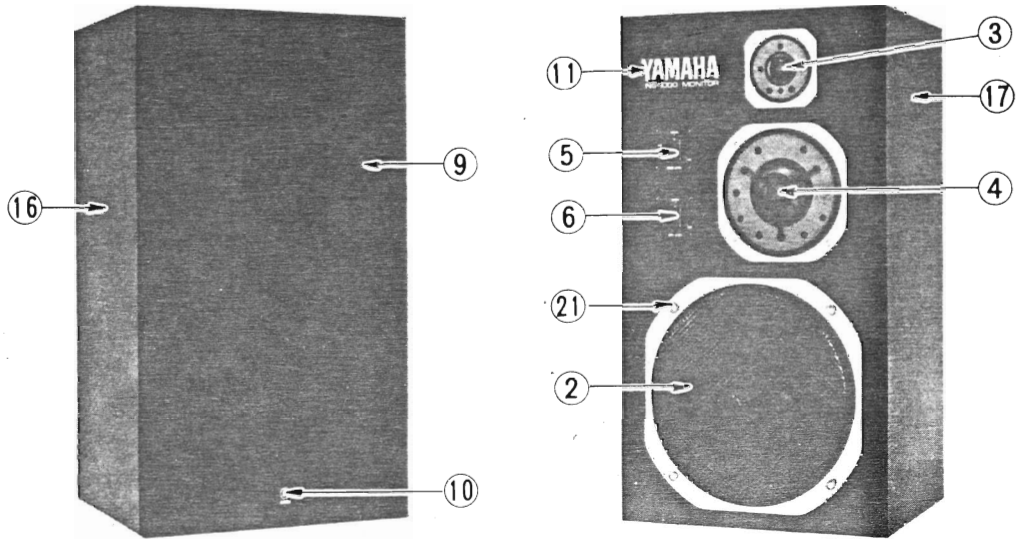

YAMAHA Hi-Fi STEREO

PARTS LIST

NS-1000 SERIES

 **YAMAHA**

APL-40

① ③ Printed in Japan 12. 75

NS-1000

NS-1000M

NS-1000MS

NET-WORK ASSEMBLY

Schematic Diagram

Ref. No.	Part No.	Description		Remarks	Common Models	FOB Japan or U.S.
①	320000JA305800	Speaker (Woofer)	スピーカ ウーハー	NS-1000		
②	320000JA305810	-do.- (Woofer)	スピーカ ウーハー	NS-1000M, 1000MS		
③	320000JA080100	-do.- (Tweeter)	スピーカ ツイーター	NS-1000, 1000M, 1000MS		
④	320000JA051300	-do.- (Squaker)	スピーカ スクォーカー	-do.-		
⑤	320575NB071950	Level Control Assembly (High)	レベルコントロール アッセンブリー	-do.-		
⑥	320575NW071960	-do.- (Middle)	"	-do.-		
⑦	320500NW060360	Net - Work Assembly	ネットワーク アッセンブリー	-do.-		
⑧	32057600031000	Front Panel	前板サラン張り	NS-1000		
⑨	32057500031000	-do.-	"	NS-1000MS		
	320000CB074910	Ratch	ラ ッ チ	NS-1000MS		
⑩	320000BA066960	Audio-Emblem	オーディオ エンブレム	NS-1000, 1000MS		
	420000CB069610	Strike	ストライク	NS-1000MS		
	420000CB069620	Support	サポ ー ト	-do.-		
⑪	420000CB072770	Lavel	ラ ベ ル	NS-1000M, 1000MS		
	420000LA000860	Push Terminal 2PD	2PD型 プッシュターミナル	NS-1000, 1000M, 1000MS		
	320500MZ064420	Speaker cord	S P コ ー ド	NS-1000, 1000M, 1000MS		
⑫	32057685040001	Wooden Cabinet , Left	外 装	NS-1000		
⑬	32057685040000	" , Right	"	-do.-		
⑭	32057508040001	" , Left	"	NS-1000M		
⑮	32057508040000	" , Right	"	-do.-		
⑯	32057508609220	" , Left	"	NS-1000MS		
⑰	32057508609221	" , Right	"	-do.-		
⑱	420000ER235200	Flat Head Screw 3.5 × 20 (ZMC2 - BL)	丸 皿 木 ネ ジ	NS-1000, 1000M, 1000MS (Net Work)		
⑲	420000ER231160	-do.- 3.1 × 16 (-do.-)	"	-do.- (Level Control)		
㉑	420000EZ000170	SEMS Screw M4 × 30 (FNM3 × 3g)	ナベ小ネジ	-do.- (Tweeter & Squaker)		
㉒	420000EZ000300	-do.- M6 × 30 (-do.-)	"	-do.- (Woofer)		
㉓	420000EP341400	Flat Head Screw 4.1 × 40 (ZMC - BL)	鉄 皿 木 ネ ジ	-do.- (Back Board)		